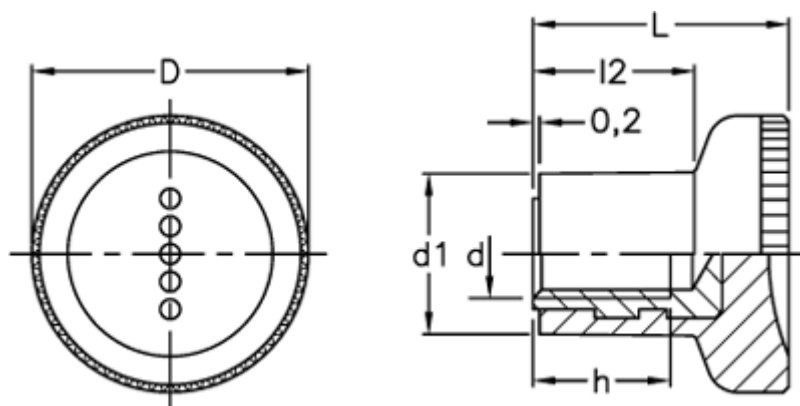

Varenummer: 23052422216
Beskrivelse: E+G fingerknop
EKK.25-B M8-C6

Mål

D	= 25
d1	= 14.5
d 6H	= M8
h	= 12
L	= 22.5
l2	= 14.0